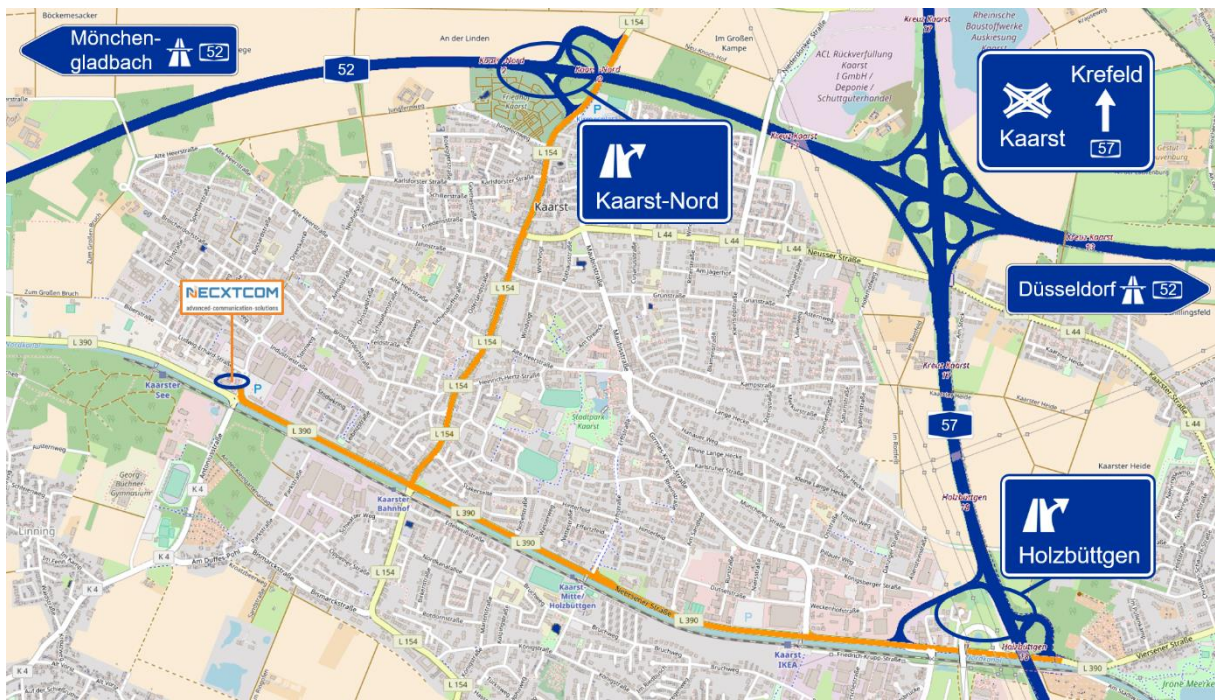

# Anfahrtsbeschreibung

NECXTCOM GmbH  
Ludwig-Erhard-Straße 2b  
41564 Kaarst  
Tel. 0 21 31 / 88 49 89 7 - 0

## Anfahrt mit dem Fahrzeug:

## Parken / Anreise mit der Bahn